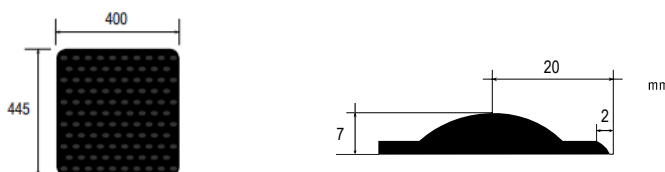

PRECES KODS

		SAP kods	EAN kods
	Balta RAL: 9010 NCS: S 0500 N	1440 450	3423128460117
	Melna RAL: 9004 NCS: S 8500 N	1440 452	3423128460131
	Gaiši pelēka RAL: 7035 NCS: S 2002 G	1440 451	3423128460124
	Zilona kaula RAL: S 2020-Y10R NCS: S 2030-Y10R	1440 453	3423128460148
	Sarkana NCS: S 2070-Y90R	1440 454	3423128460155
	Dzeltena RAL: 1033 NCS: S 1080-Y20R	1440 455	3423128460162